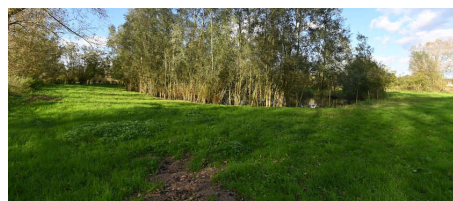

TE KOOP - WEIDE

Catharinastraatje , 9160 Lokeren

€ 59.000

Ref. 6277016

Beschikbaarheid: vanaf akte

Grond opp.: 7520m²

Buurt: rustig